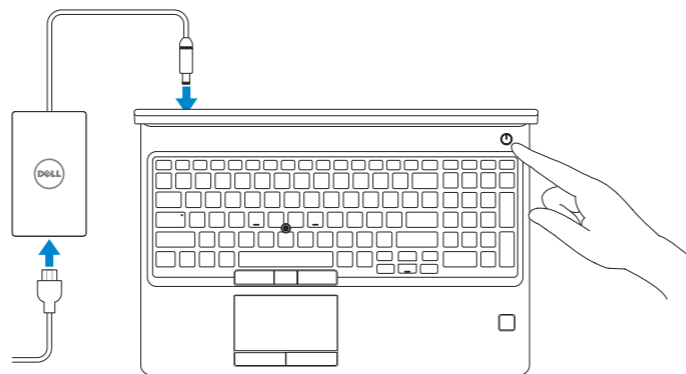

Dell Precision 3520

3000 Series

Quick Start Guide

Vejledning til hurtig start

Pikaopas

Hurtigstartveiledning

Snabbstartsguide

1 Connect the power adapter and press the power button

Tilslut strømadapteren og tryk på tænd/sluk-knappen

Kytke verkkolaite ja paina virtapainiketta

Koble til strømadapteren, og trykk på strømknappen

Anslut nätadaptern och tryck på strömbrytaren

2 Finish Windows 7 setup